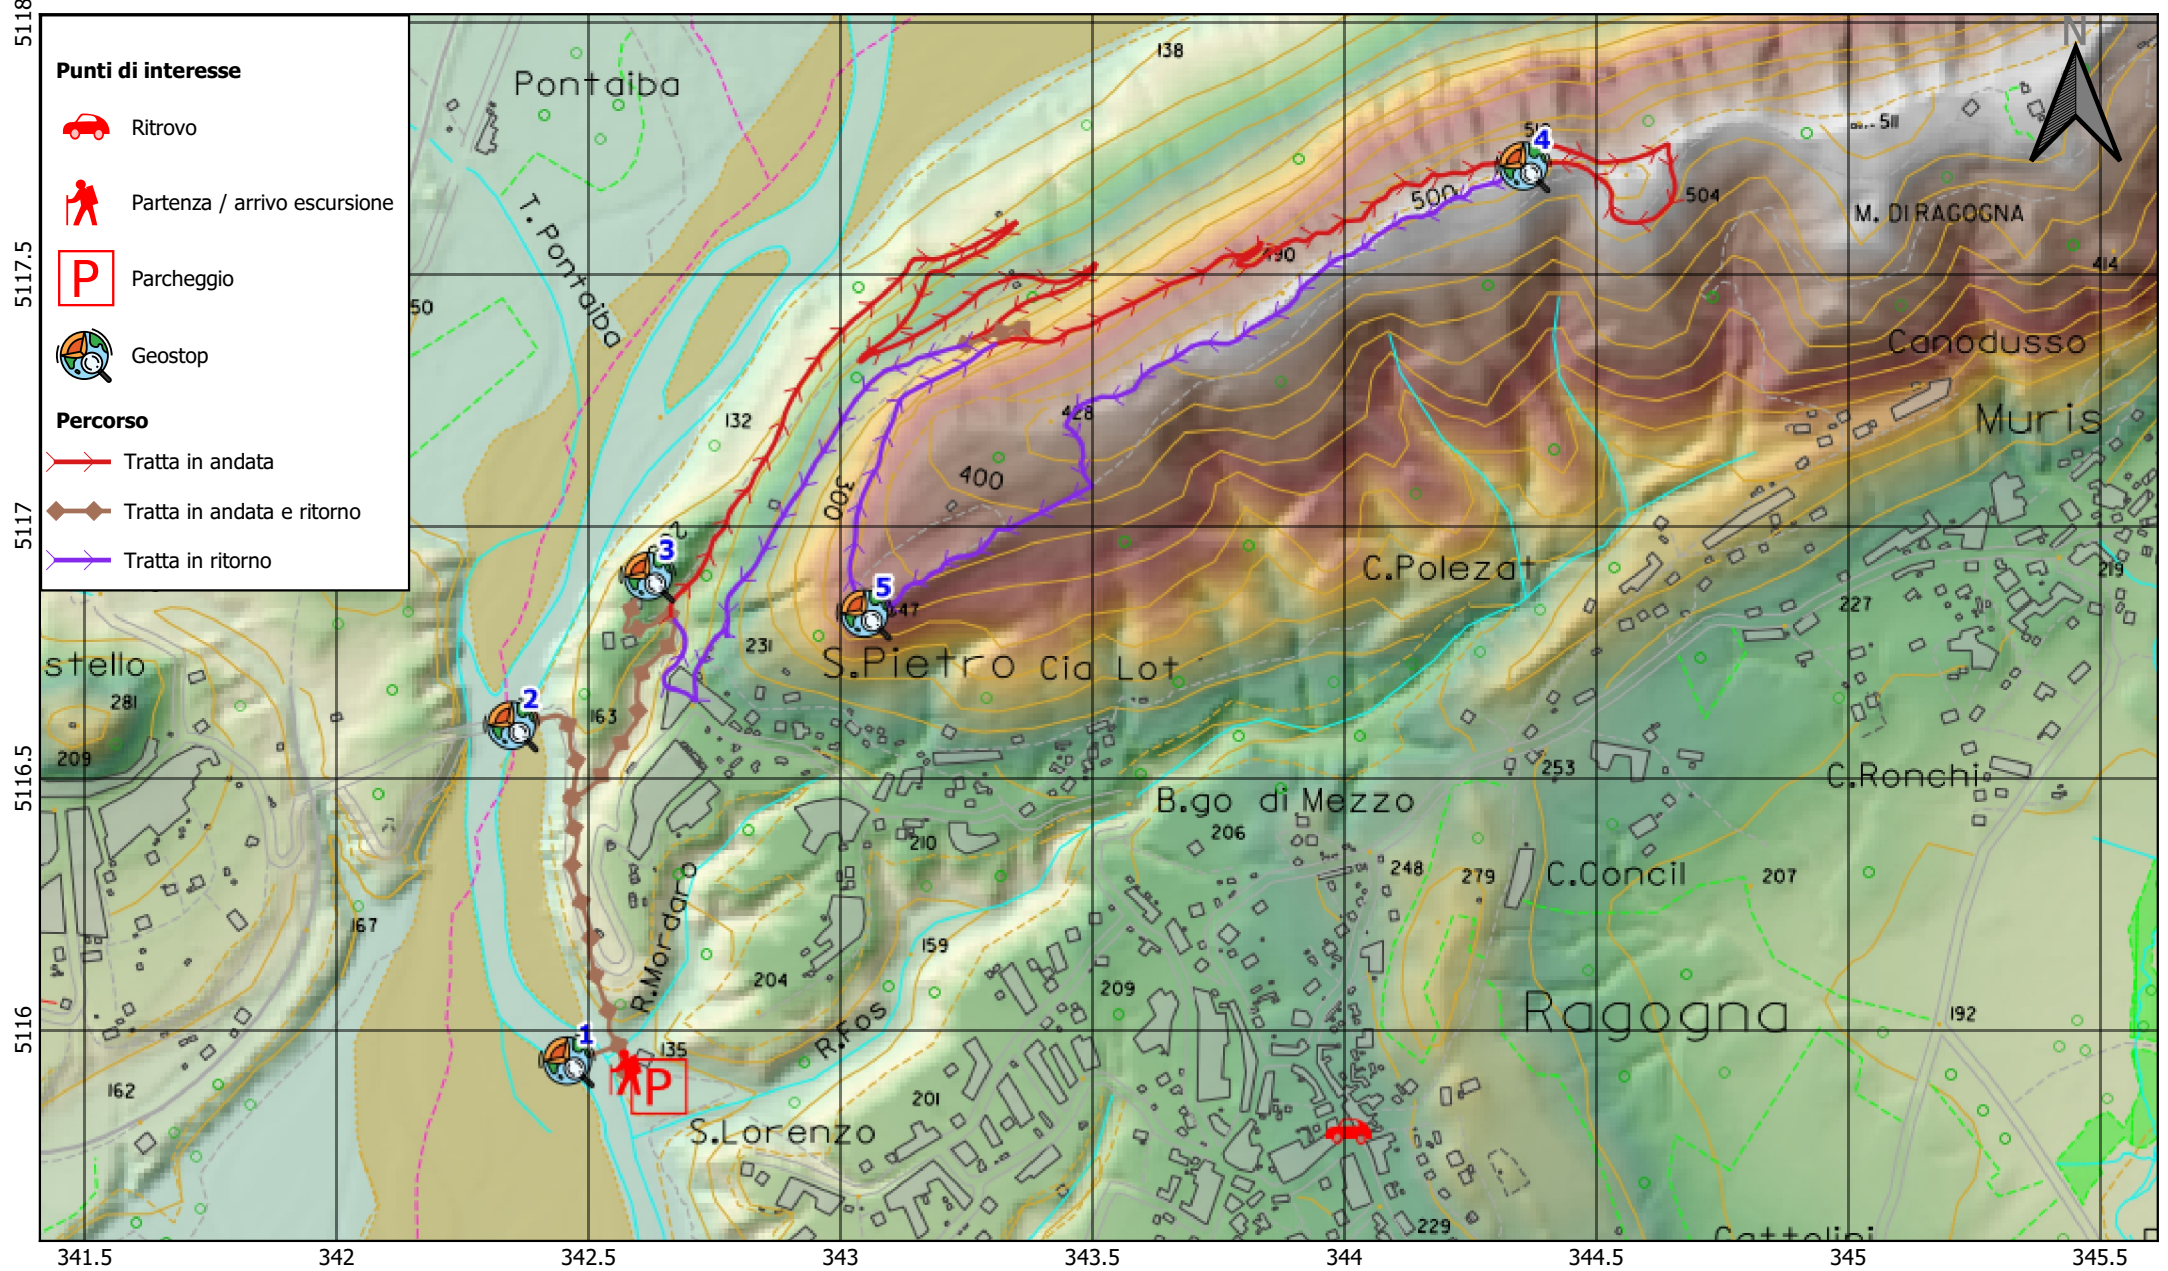

**Settimana del Pianeta Terra 2019**  
**Geo-Visioni del Fiume Tagliamento, il Re dei Fiumi Alpini, dal Monte di Ragogna**  
**13 ottobre 2019**

Luca Bincoletto - Geologo e Guida Ambientale Escursionistica  
 luca.bincoletto@gmail.com

1:15000  
 0 250 500 m

Sistema cartografico: WGS84 - UTM33N  
 Basi cartografiche Regione Friuli Venezia Giulia:  
 CRN e DTM10